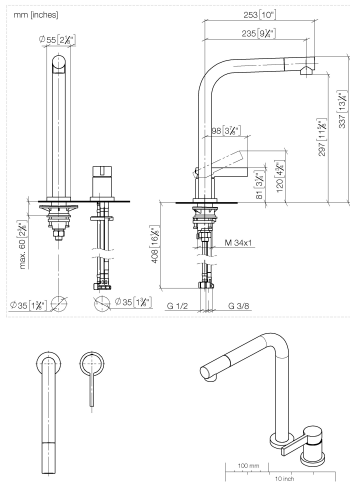

32 800 790

- sporgenza 235 mm
- bocca girevole 360°
- bocca con terminale girevole di 20°
- Getto con aria
- altezza rubinetteria 337 mm
- altezza fino al rompigitto 297 mm
- rosette separate Ø 55mm
- diametro foro rubinetteria 35 mm
- diametro foro miscelatore monocomando 35 mm
- portata max 8 l/min a una pressione idraulica di 3 bar
- senza piombo
- Questo prodotto può aiutare un edificio a soddisfare i requisiti dei Green Building Rating Systems, ad es. LEED®, BREEAM®, DGNB

Prodotti complementari

Comando piletta ad eccentrico con manopola con manopola - Cromato 10 710 970-00

Prodotti complementari

Dispenser con rosetta - Cromato 82 444 970-00

32 800 790

Diagramma di portata

Certificati

LGA_18255.

ETA_18983.

WRAS_2107024.

32 800 790

32 800 790

Elenco delle parti di ricambio

N.	Codice articolo	Denominazione	Quantità necessaria	Tempo di produzione
1	90 23 01 026 07-00	rompigetto	1	10
2	09 24 04 164 10-00	ugello	1	10
3	09 14 10 100 90	guarnizione	1	2
4	09 31 11 044 90	perno	2	2
5	09 24 04 163 10-00	ugello	1	10
6	90 28 22 188 00-00	bocca di erogazione	1	10
7	09 27 79 001-00	rosetta	1	10
8	09 14 10 102 90	guarnizione	2	2
9	04 23 10 044 01 90	set di fissaggio	1	2
10	09 30 01 094 10-00	adattatore	1	10
11	04 24 04 166 10 90	ugello	1	2
12	90 14 20 002 00 90	guarnizione	1	2
13	90 31 20 109 00 90	tappo	1	2
14	90 31 11 030 00 90	perno	1	2
15	09 20 79 040-00	manopola	1	10
16	09 24 04 141-00	dado	1	10
17	90 28 10 148 00 90	accessori	1	2
18	90 15 05 061 00 90	cartuccia	1	60
19	09 28 10 111-00	rosetta	1	10
20	04 30 11 038 00 90	set di fissaggio	1	2
21	09 31 11 011 90	perno	1	2
22	04 30 04 104 00 90	flessibile	2	2
23	04 30 04 019 00 90	flessibile	1	2
24	12 802 970 90	Set di prolunga -	1	60