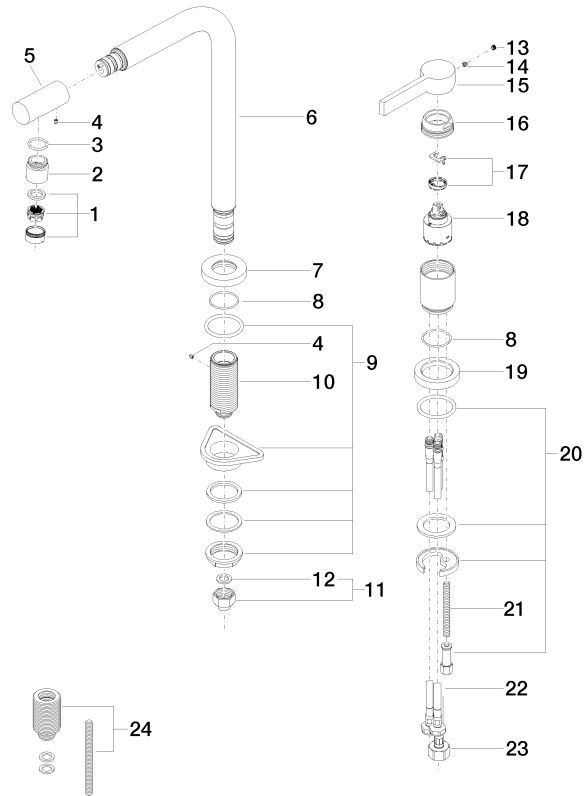

32 800 790

- sporgenza 235 mm
- bocca girevole 360°
- bocca con terminale girevole di 20°
- Getto con aria
- altezza rubinetteria 337 mm
- altezza fino al rompigitto 297 mm
- rosette separate Ø 55mm
- diametro foro rubinetteria 35 mm
- diametro foro miscelatore monocomando 35 mm
- portata max 8 l/min a una pressione idraulica di 3 bar
- senza piombo
- Questo prodotto può aiutare un edificio a soddisfare i requisiti dei Green Building Rating Systems, ad es. LEED®, BREEAM®, DGNB

Prodotti complementari

Comando piletta ad eccentrico con manopola con manopola - Cromato 10 710 970-00

Prodotti complementari

Dispenser con rosetta - Cromato 82 444 970-00

32 800 790

Diagramma di portata

Certificati

LGA_18255.

ETA_18983.

WRAS_2107024.

32 800 790

32 800 790

Elenco delle parti di ricambio

N.	Codice articolo	Denominazione	Quantità necessaria	Tempo di produzione
1	90 23 01 026 07-00	rompigetto	1	10
2	09 24 04 164 10-00	ugello	1	10
3	09 14 10 100 90	guarnizione	1	2
4	09 31 11 044 90	perno	2	2
5	09 24 04 163 10-00	ugello	1	10
6	90 28 22 188 00-00	bocca di erogazione	1	10
7	09 27 79 001-00	rosetta	1	10
8	09 14 10 102 90	guarnizione	2	2
9	04 23 10 044 01 90	set di fissaggio	1	2
10	09 30 01 094 10-00	adattatore	1	10
11	04 24 04 166 10 90	ugello	1	2
12	90 14 20 002 00 90	guarnizione	1	2
13	90 31 20 109 00 90	tappo	1	2
14	90 31 11 030 00 90	perno	1	2
15	09 20 79 040-00	manopola	1	10
16	09 24 04 141-00	dado	1	10
17	90 28 10 148 00 90	accessori	1	2
18	90 15 05 061 00 90	cartuccia	1	60
19	09 28 10 111-00	rosetta	1	10
20	04 30 11 038 00 90	set di fissaggio	1	2
21	09 31 11 011 90	perno	1	2
22	04 30 04 104 00 90	flessibile	2	2
23	04 30 04 019 00 90	flessibile	1	2
24	12 802 970 90	Set di prolunga -	1	60